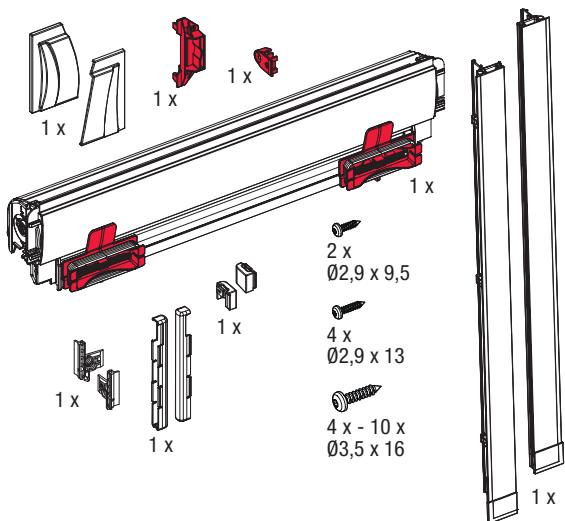

**DF11**

**Roof window Roller Blind**  
**Dachflächenrollo**  
**Rouleaux de fenêtre de toit**

DF11

DE Druckfehler, Irrtümer und Änderungen vorbehalten

EN Misprints, errors and changes excepted

FR Sous réserve de fautes d'impression, d'erreurs et de modifications

# Montage • Installation • Pose

# Montage • Installation • Pose

1a

2a

3a

Ø3,5 x 16

8

9

10

11

12

13

14